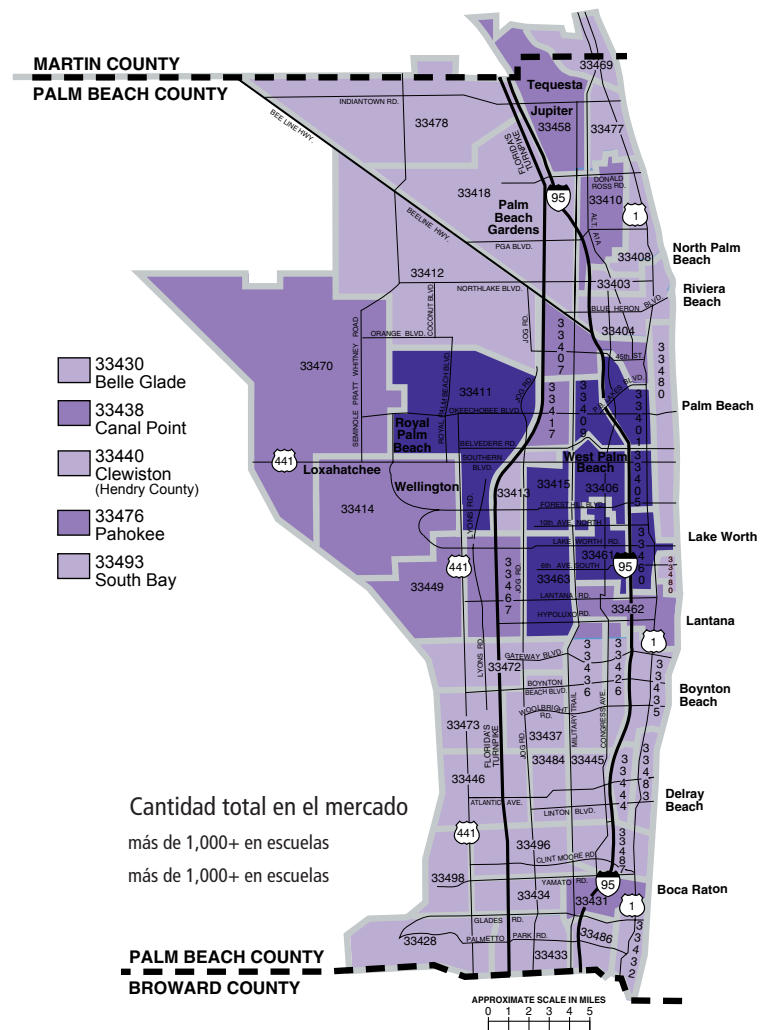

La Palma Total Distribution

TOTAL CIRCULATION: 29,541

- 1,000+ copies
- 500 to 1,000 copies
- <500 copies

29,541 copies of La Palma are distributed weekly by home delivery and in more than 860 newspaper racks and store locations throughout Palm Beach County as indicated by the highlighted areas on this map.

Distribución total de La Palma

TOTAL CIRCULATION: 29,541

- 1,000+ copies
- 500 to 1,000 copies
- <500 copies

29,541 copias semanales de La Palma distribuidas a domicilio y en más de 860 estantes y tiendas en el condado de Palm Beach así como lo indican las áreas resaltadas en el mapa.