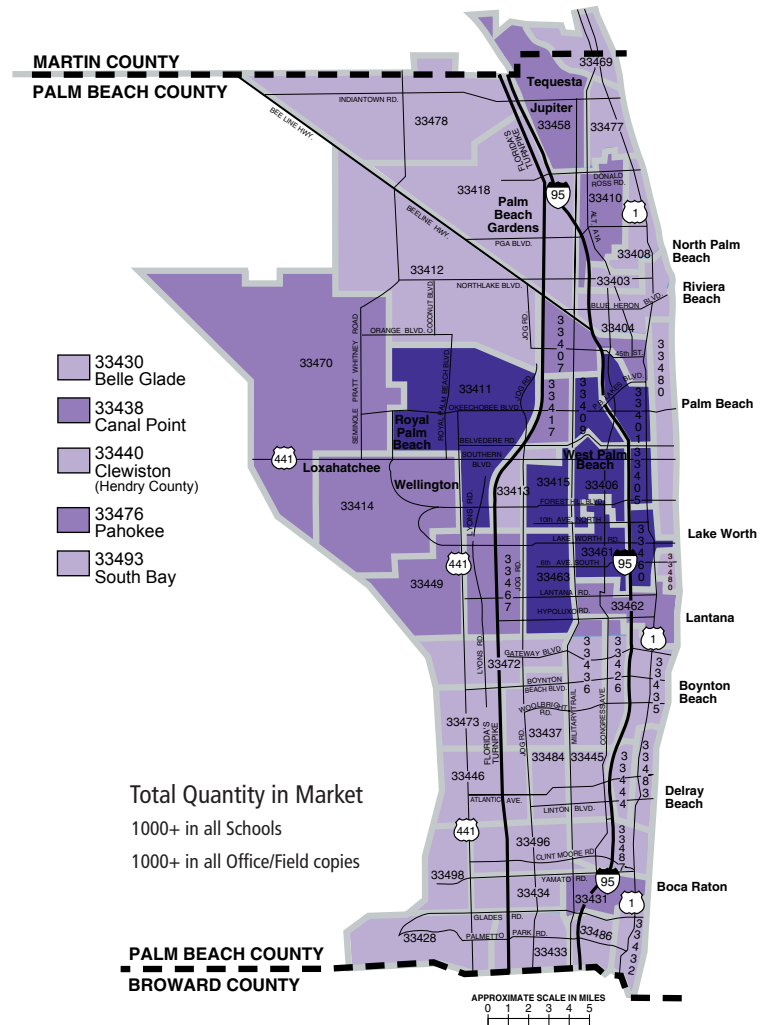

La Palma Total Distribution

TOTAL CIRCULATION: 29,541

- 1,000+ copies
- 500 to 1,000 copies
- <500 copies

29,541 copies of La Palma are distributed weekly by home delivery and in more than 860 newspaper racks and store locations throughout Palm Beach County as indicated by the highlighted areas on this map.

Distribución total de La Palma

TOTAL CIRCULATION: 29,541

- 1,000+ copies
- 500 to 1,000 copies
- <500 copies

29,541 copias semanales de La Palma distribuidas a domicilio y en más de 860 estantes y tiendas en el condado de Palm Beach así como lo indican las áreas resaltadas en el mapa.